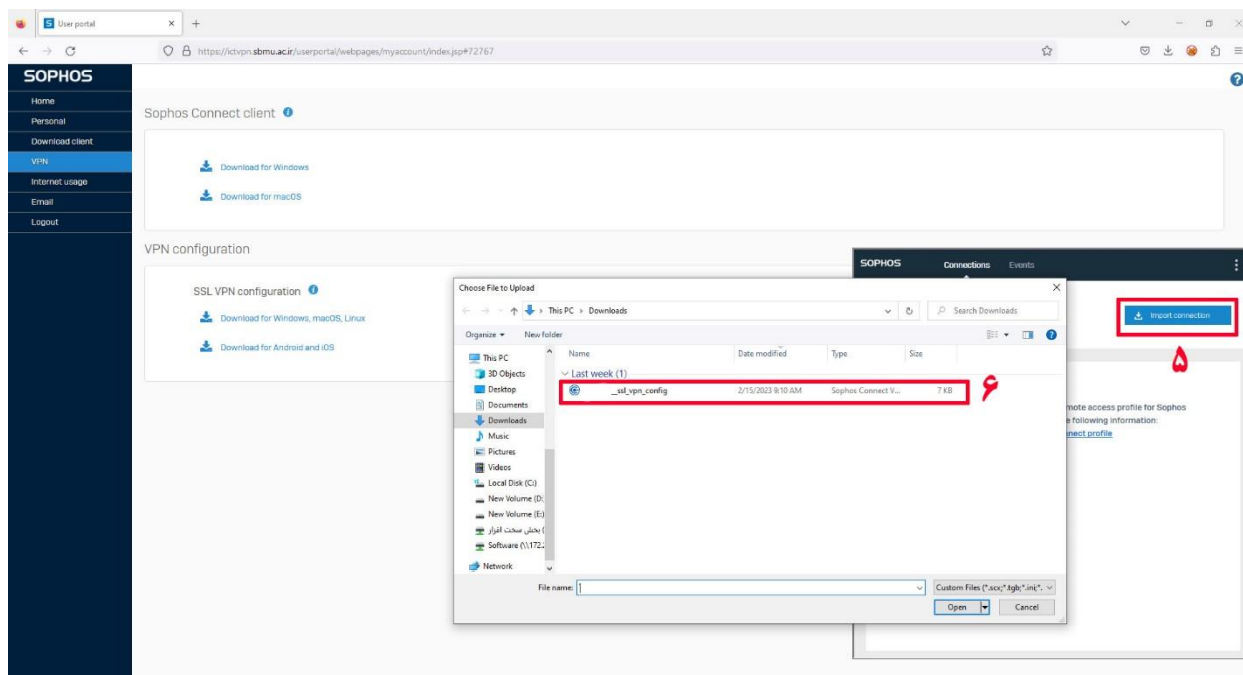

# راهنمای تنظیمات vpn

۱- ابتدا وارد سایت <https://ictvpn.sbm.ac.ir> می شوید.

۲- سپس با نام کاربری و رمز عبور وارد صفحه دریافت تنظیمات می شوید.

۳- مطابق شکل گزینه شماره ۱ و ۲ را دانلود میکنید، سپس فایل دانلود شده شماره ۱ را اجرا و نصب میکنید.(شماره ۳)

۴- در مرحله بعد فایل نصب شده را اجرا میکنیم(شماره ۴)

۵- پس از اجرای vpn شماره ۵ را انتخاب کرده و فایل ۲ دانلود شده را بارگزاری می کنید(مرحله ۶).

۶- پس از این کار دکمه connect اضافه میشود پس از انتخاب شماره ۸ و قبل از ورود نام کاربری و رمز از پورتال مربوطه logout میکنید (شماره ۸) می بندیم .

نام کاربری و رمز عبور را وارد کرده و connect را انتخاب می کنید.