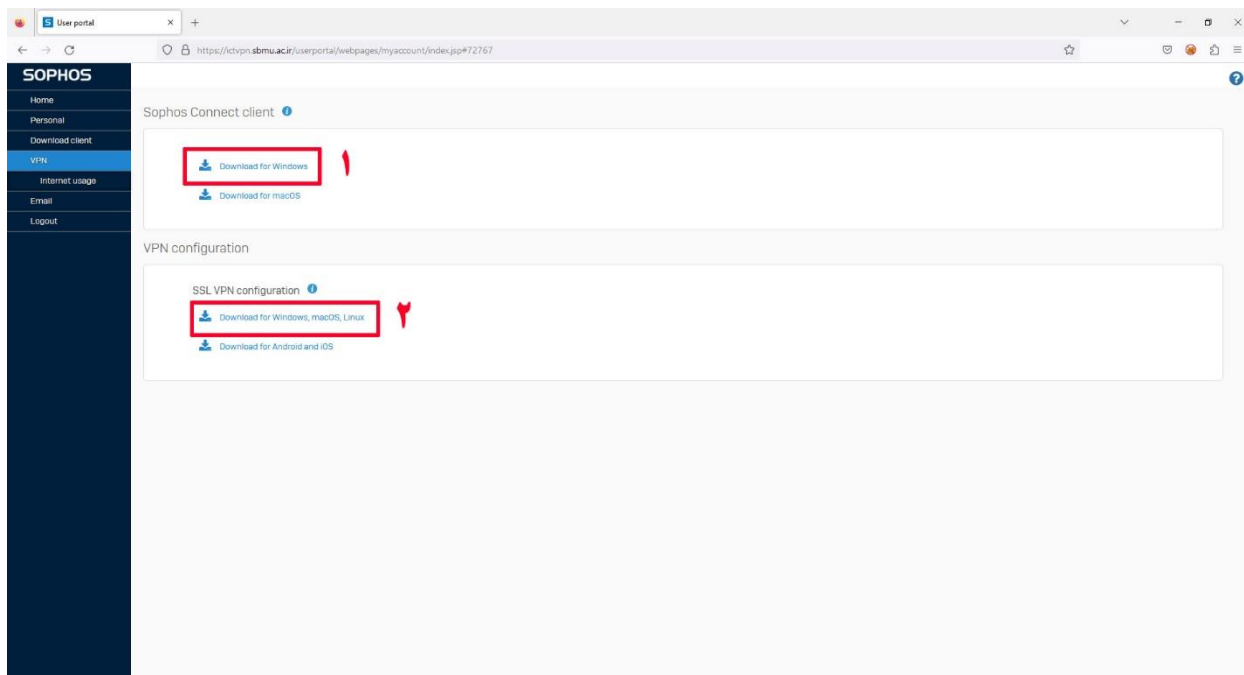

# راهنمای تنظیمات vpn

۱- ابتدا وارد سایت <https://ictvpn.sbm.ac.ir> می شوید.

۲- سپس با نام کاربری و رمز عبور وارد صفحه دریافت تنظیمات می شوید.

۳- مطابق شکل گزینه شماره ۱ و ۲ را دانلود میکنید، سپس فایل دانلود شده شماره ۱ را اجرا و نصب میکنید.(شماره ۳)

۴- در مرحله بعد فایل نصب شده را اجرا میکنیم(شماره ۴)

۵- پس از اجرای vpn شماره ۵ را انتخاب کرده و فایل ۲ دانلود شده را بارگزاری می کنید(مرحله ۶).

۶- پس از این کار دکمه connect اضافه میشود پس از انتخاب شماره ۸ و قبل از ورود نام کاربری و رمز از پورتال مربوطه logout میکنید (شماره ۸) می بندیم .