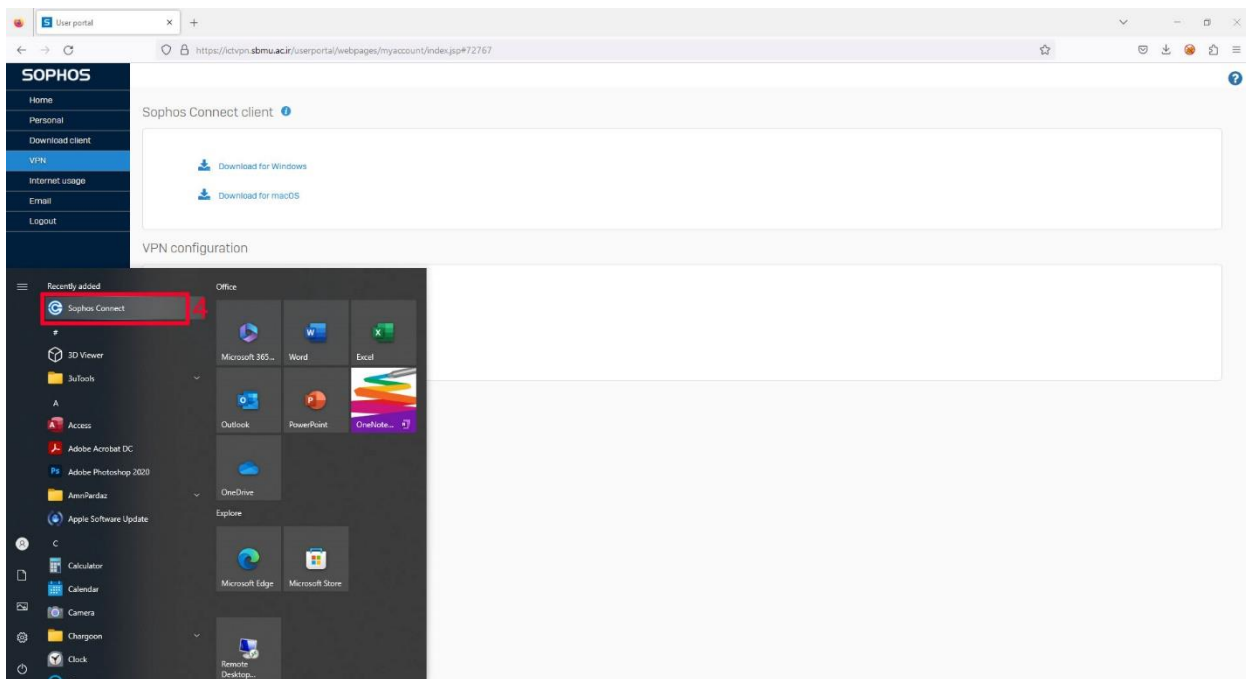

# راهنمای تنظیمات vpn

۱- ابتدا وارد سایت <https://ictvpn.sbm.ac.ir> می شوید.

۲- سپس با نام کاربری و رمز عبور وارد صفحه دریافت تنظیمات می شوید.

۳- مطابق شکل گزینه شماره ۱ و ۲ را دانلود میکنید، سپس فایل دانلود شده شماره ۱ را اجرا و نصب میکنید.(شماره ۳)

۴- در مرحله بعد فایل نصب شده را اجرا میکنیم(شماره ۴)

۵- پس از اجرای vpn شماره ۵ را انتخاب کرده و فایل ۲ دانلود شده را بارگزاری می کنید(مرحله ۶).

۶- پس از این کار دکمه connect اضافه میشود پس از انتخاب شماره ۸ و قبل از ورود نام کاربری و رمز از پورتال مربوطه logout میکنید (شماره ۸) می بندیم .