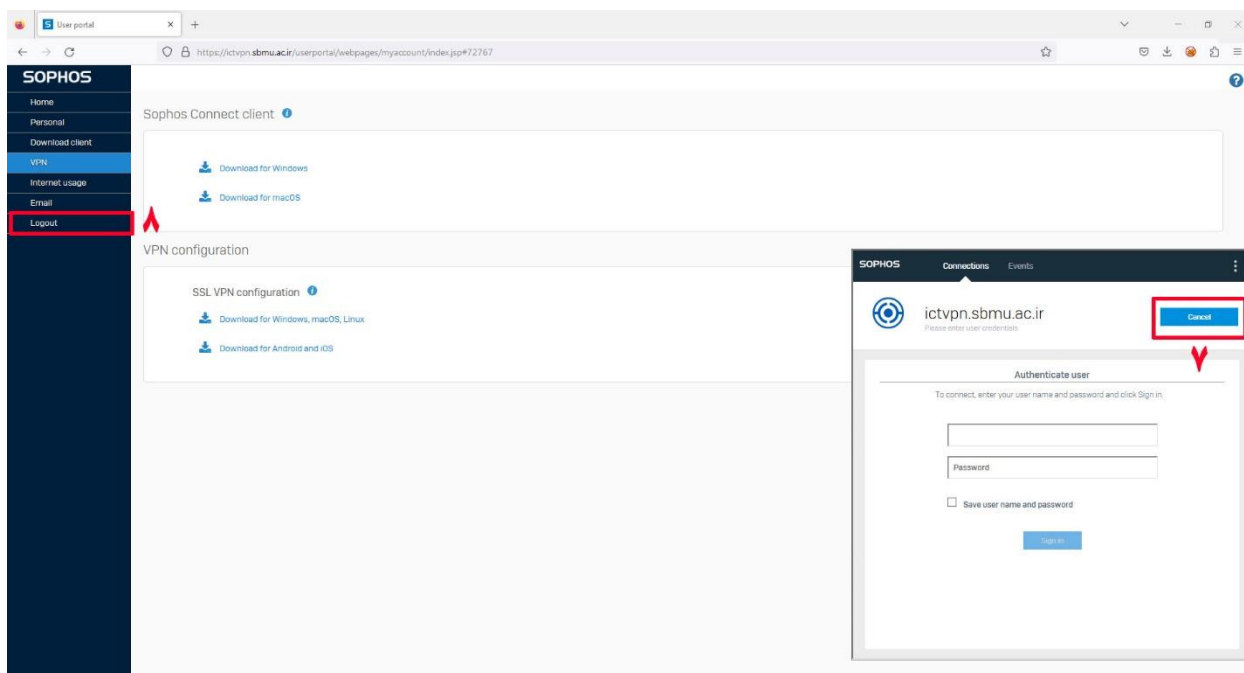

# راهنمای تنظیمات vpn

۱- ابتدا وارد سایت <https://ictvpn.sbm.ac.ir> می شوید.

۲- سپس با نام کاربری و رمز عبور وارد صفحه دریافت تنظیمات می شوید.

۳- مطابق شکل گزینه شماره ۱ و ۲ را دانلود میکنید، سپس فایل دانلود شده شماره ۱ را اجرا و نصب میکنید.(شماره ۳)

۴- در مرحله بعد فایل نصب شده را اجرا میکنیم(شماره ۴)

۵- پس از اجرای vpn شماره ۵ را انتخاب کرده و فایل ۲ دانلود شده را بارگزاری می کنید(مرحله ۶).

۶- پس از این کار دکمه connect اضافه میشود پس از انتخاب شماره ۸ و قبل از ورود نام کاربری و رمز از پورتال مربوطه logout میکنید (شماره ۸) می بندیم .

نام کاربری و رمز عبور را وارد کرده و connect را انتخاب می کنید.