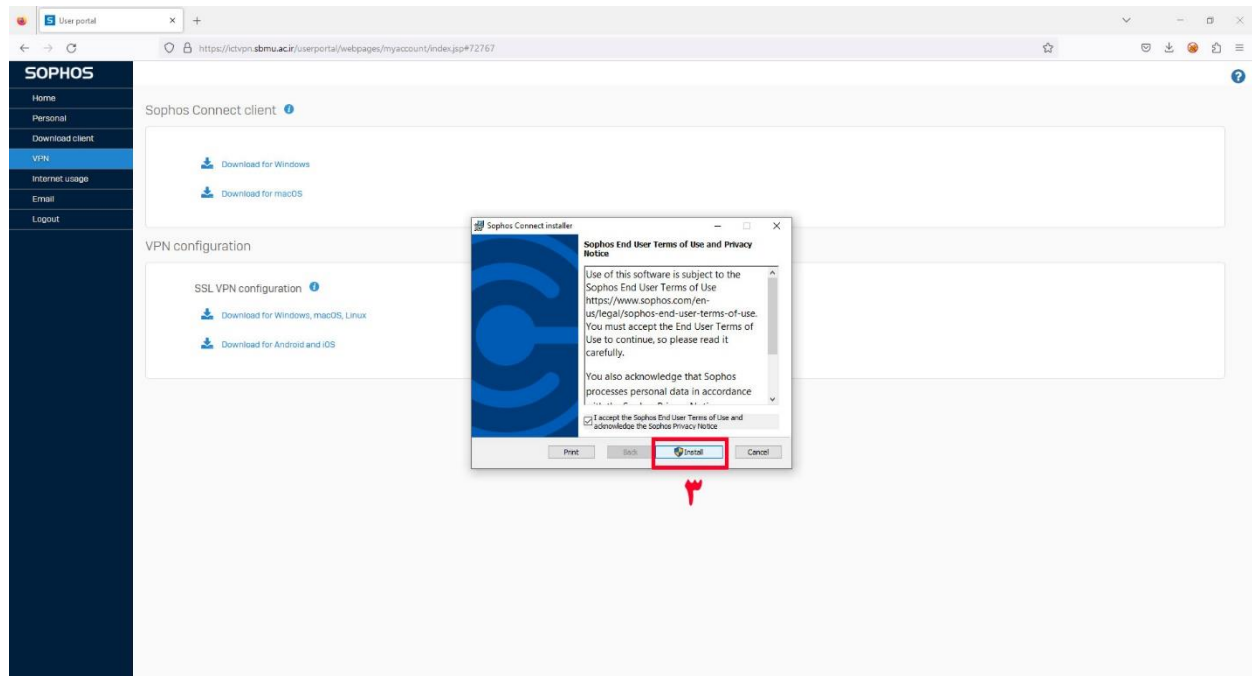

# راهنمای تنظیمات vpn

۱- ابتدا وارد سایت <https://ictvpn.sbm.ac.ir> می شوید.

۲- سپس با نام کاربری و رمز عبور وارد صفحه دریافت تنظیمات می شوید.

۳- مطابق شکل گزینه شماره ۱ و ۲ را دانلود میکنید، سپس فایل دانلود شده شماره ۱ را اجرا و نصب میکنید.(شماره ۳)

۴- در مرحله بعد فایل نصب شده را اجرا میکنیم(شماره ۴)

۵- پس از اجرای vpn شماره ۵ را انتخاب کرده و فایل ۲ دانلود شده را بارگزاری می کنید(مرحله ۶).

۶- پس از این کار دکمه connect اضافه میشود پس از انتخاب شماره ۸ و قبل از ورود نام کاربری و رمز از پورتال مربوطه logout میکنید (شماره ۸) می بندیم .