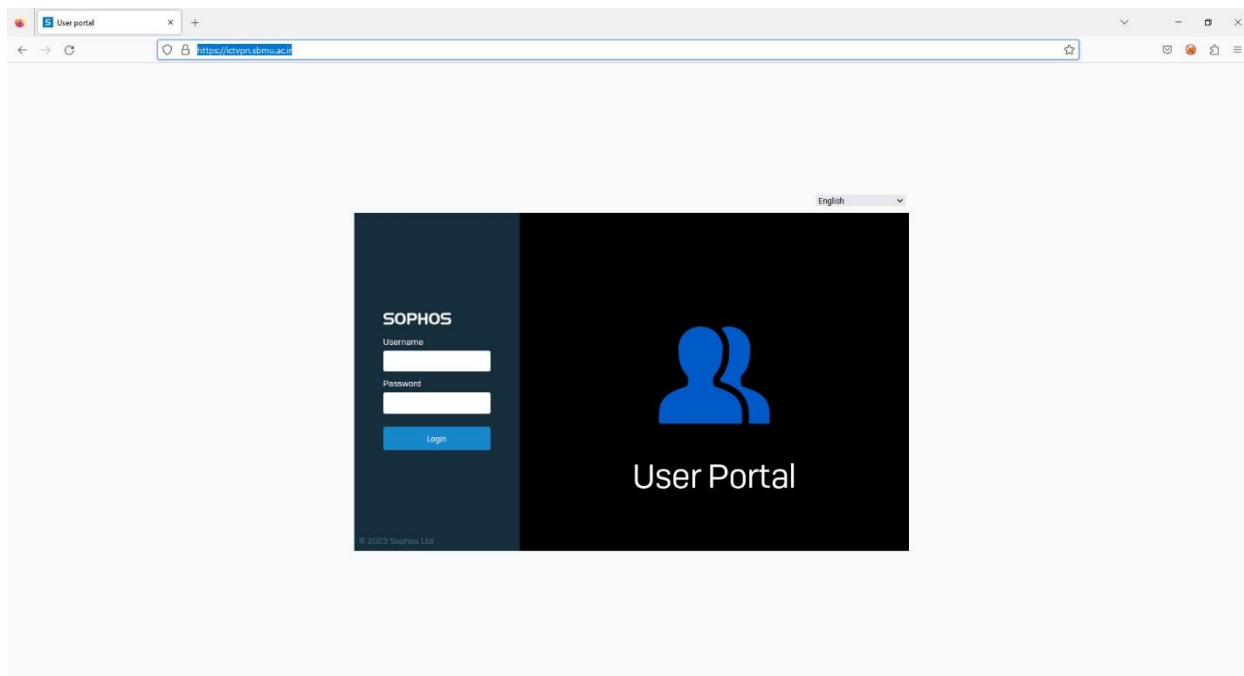

# راهنمای تنظیمات vpn

۱- ابتدا وارد سایت <https://ictvpn.sbm.ac.ir> می شوید.

۲- سپس با نام کاربری و رمز عبور وارد صفحه دریافت تنظیمات می شوید.

۳- مطابق شکل گزینه شماره ۱ و ۲ را دانلود میکنید، سپس فایل دانلود شده شماره ۱ را اجرا و نصب میکنید.(شماره ۳)

۴- در مرحله بعد فایل نصب شده را اجرا میکنیم(شماره ۴)

۵- پس از اجرای vpn شماره ۵ را انتخاب کرده و فایل ۲ دانلود شده را بارگزاری می کنید(مرحله ۶).

۶- پس از این کار دکمه connect اضافه میشود پس از انتخاب شماره ۸ و قبل از ورود نام کاربری و رمز از پورتال مربوطه logout میکنید (شماره ۸) می بندیم .

نام کاربری و رمز عبور را وارد کرده و connect را انتخاب می کنید.